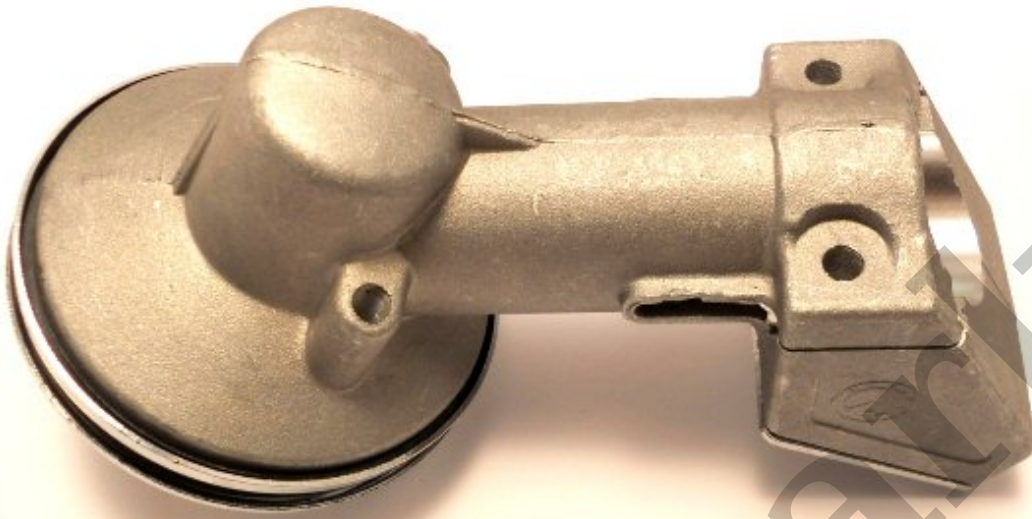

KUŽELOVÝ PŘEVOD STIHL FS85 FS100 FS120 FS130 FS200 FS250**Cena :****784 Kč**Skladový stav : **velmi vysoký**průměrné ocenění : **žádný názor**

Předmětem prodeje je:

KUŽELOVÝ PŘEVOD NA KŘOVINOŘEZ:

STIHL FS 44 , FS 55, FS 75, FS 80, FS 85, FS 90, FS 100, FS 120, FS 130, FS 200, FS 250, FS 36, FS 44, FS 75, FS 85, FS 100, FS 120, FS 200, FS 250, FR 450

Závit: M10x1.25**Záruka kvality !!!****Paragon nebo faktura DPH !!!****Záruka 24měsíců !!!****Prodávané náhradní díly jsou pouze náhradami originálních náhradních dílů.**

watermark

watermark